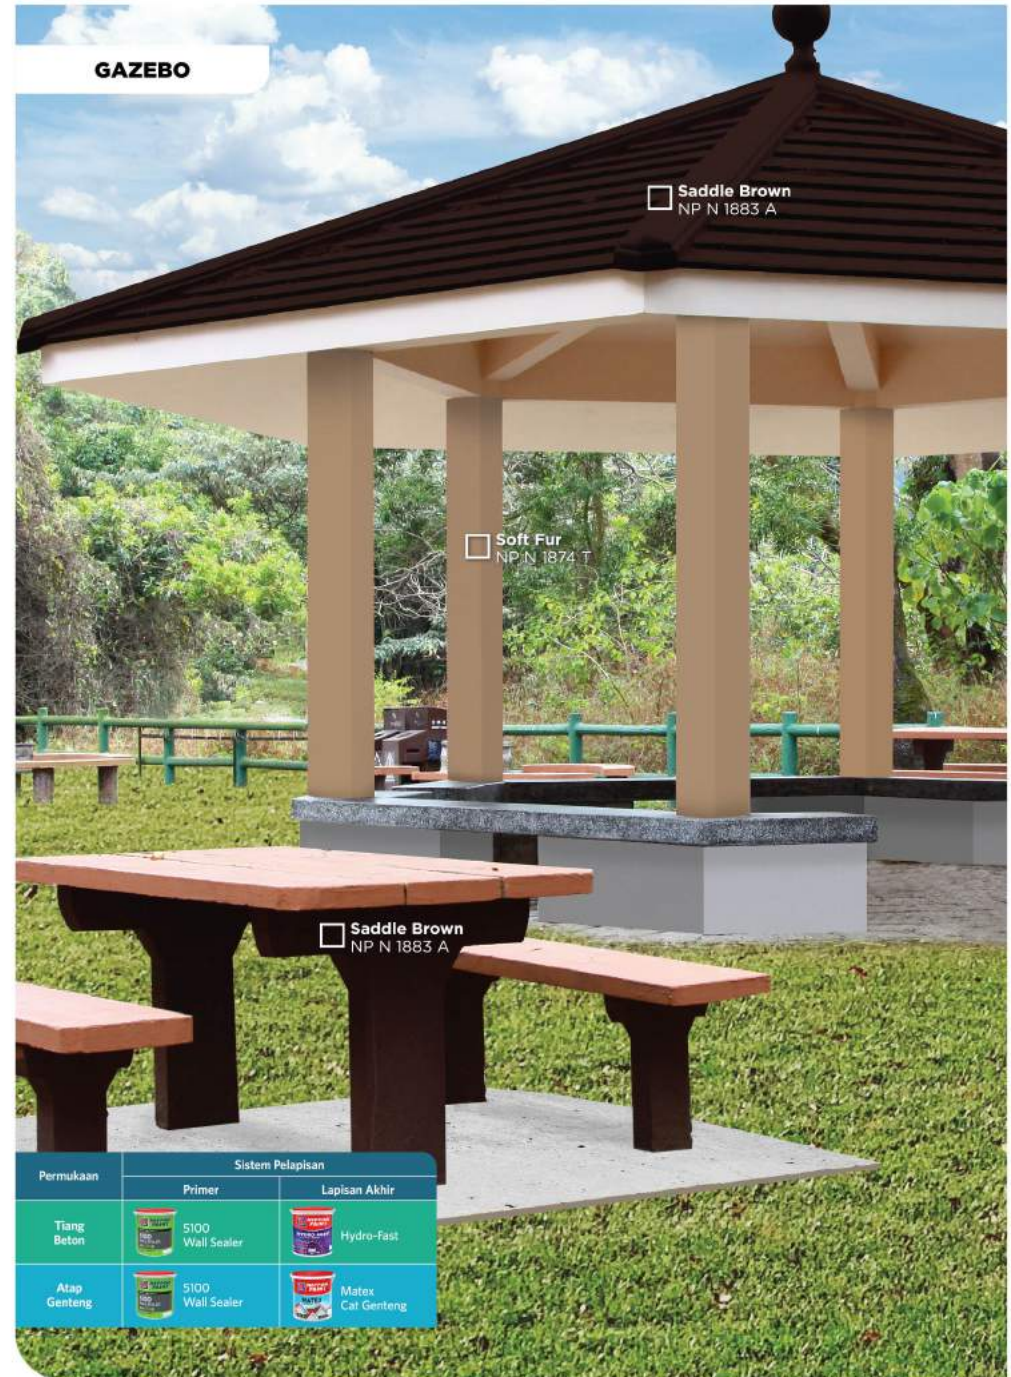

PARKIR OUTDOOR

White
001

Permukaan	Sistem Pelapisan	
	Primer	Lapisan Akhir
Beton Pembatas Parkir		Sportskote (3 lapis tanpa pasir)
Marka Jalan		Roadline Paint

GAZEBO

Saddle Brown
NP N 1883 A

Soft Fur
NP N 1874 T