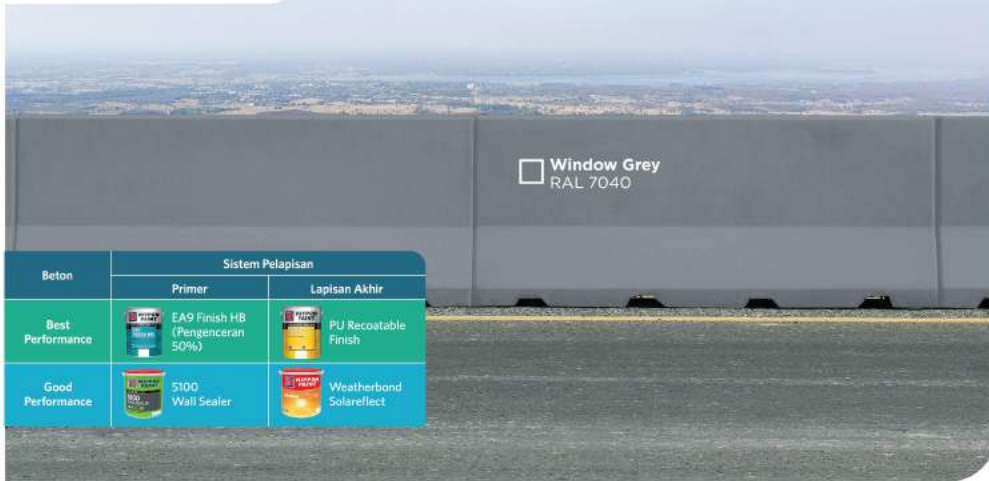

DINDING BETON TOL

Beton	Sistem Pelapisan	
	Primer	Lapisan Akhir
Best Performance	EA9 Finish HB (Pengeraman 50%)	PU Recoatable Finish
Good Performance	5100 Wall Sealer	Weatherbond Solareflect